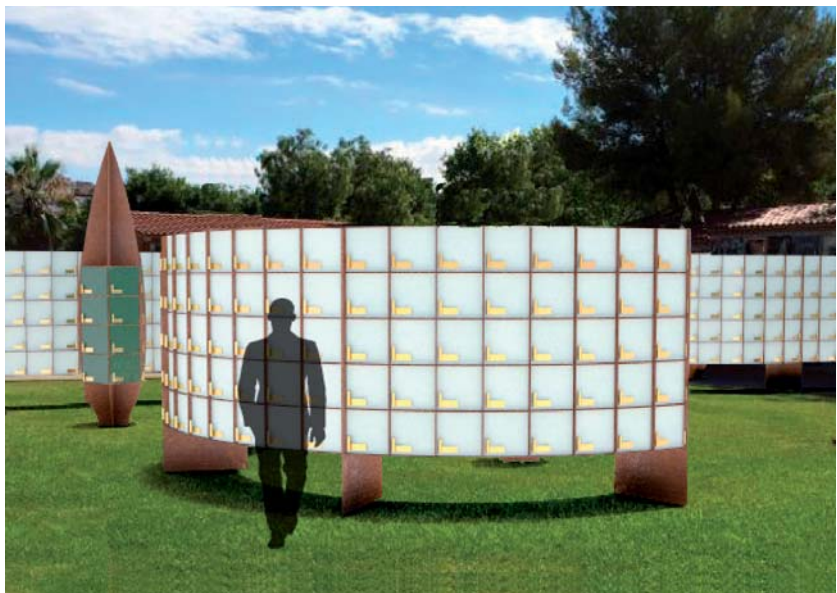

Sa conception **modulaire** avec une forme droite et arquée permettent d'élégantes combinaisons **adaptables à tout type de terrains.**

Columbarium

Des columbariums en **acier corten de 8mm d'épaisseur**, sont logés dans les espaces créés par les murs verticaux et horizontaux des structures **Cyprus** et **Stela**.

Chaque niche est ornée d'une **plaque en laiton** qui a la double fonction de **vase pour les fleurs et poignée pour ouvrir la porte**, avec la pièce frontale amovible pour permettre l'enregistrement des noms.

Stela de double-face
pour installer comme
un élément isolé

Module droit

Module arc (vue de face)

Module arc (vue arrière)

Stela de mur

Cyprus et Stela

Lorsque **Cyprus** et **Stela** sont associés entre eux, le résultat est particulièrement surprenant.