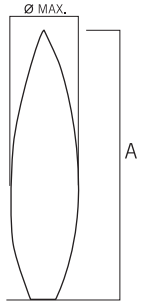

Chaque niche est ornée d'une **plaque en laiton** qui a la double fonction de **vase pour les fleurs et poignée pour ouvrir la porte**, avec la pièce frontale amovible pour permettre l'enregistrement des noms.

Cyprus

C-40

A 600 cm
Ø MAX. 162 cm
2.516 k
COLUMB. 40

C-24

440 cm
101 cm
1.768 k
24

C-04

230 cm
50 cm
268 k
4

Stela