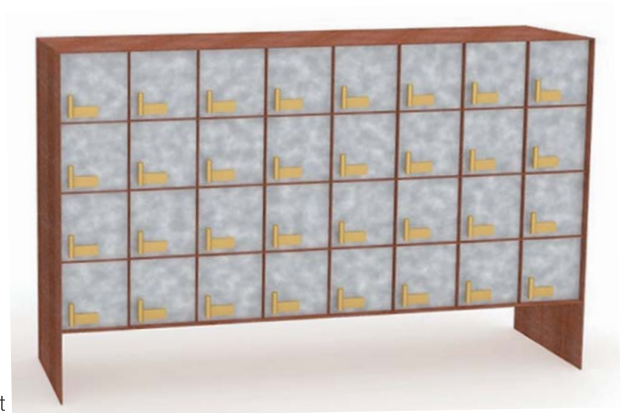

Stela

Stela de double-face
pour installer comme
un élément isolé

Module droit