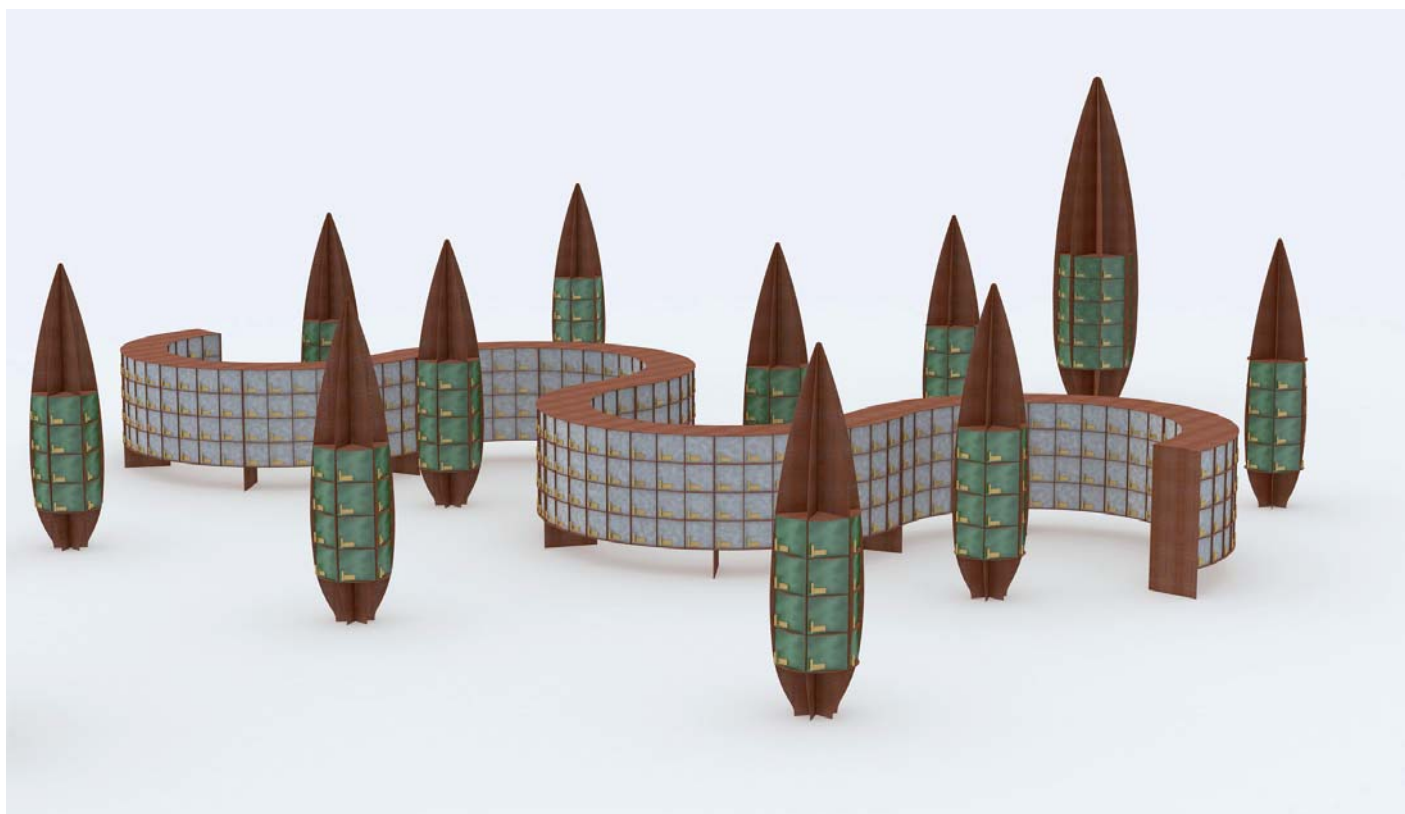

Sa conception **modulaire** avec une forme droite et arquée permettent d'élégantes combinaisons **adaptables à tout type de terrains.**

Columbarium

Des columbariums en **acier corten de 8mm d'épaisseur**, sont logés dans les espaces créés par les murs verticaux et horizontaux des structures **Cyprus** et **Stela**.

Chaque niche est ornée d'une **plaque en laiton** qui a la double fonction de **vase pour les fleurs et poignée pour ouvrir la porte**, avec la pièce frontale amovible pour permettre l'enregistrement des noms.

Sa structure est en **acier corten de 8mm d'épaisseur** en forme droite ou arquée.

Sa conception **modulaire** permet de créer toutes sortes de combinaisons en fonction des caractéristiques du site.

Stela

Stela de double-face
pour installer comme
un élément isolé

Module droit

Module arc (vue de face)

Module arc (vue arrière)

Stela de mur

Cyprus et Stela

Lorsque **Cyprus** et **Stela** sont associés entre eux, le résultat est particulièrement surprenant.