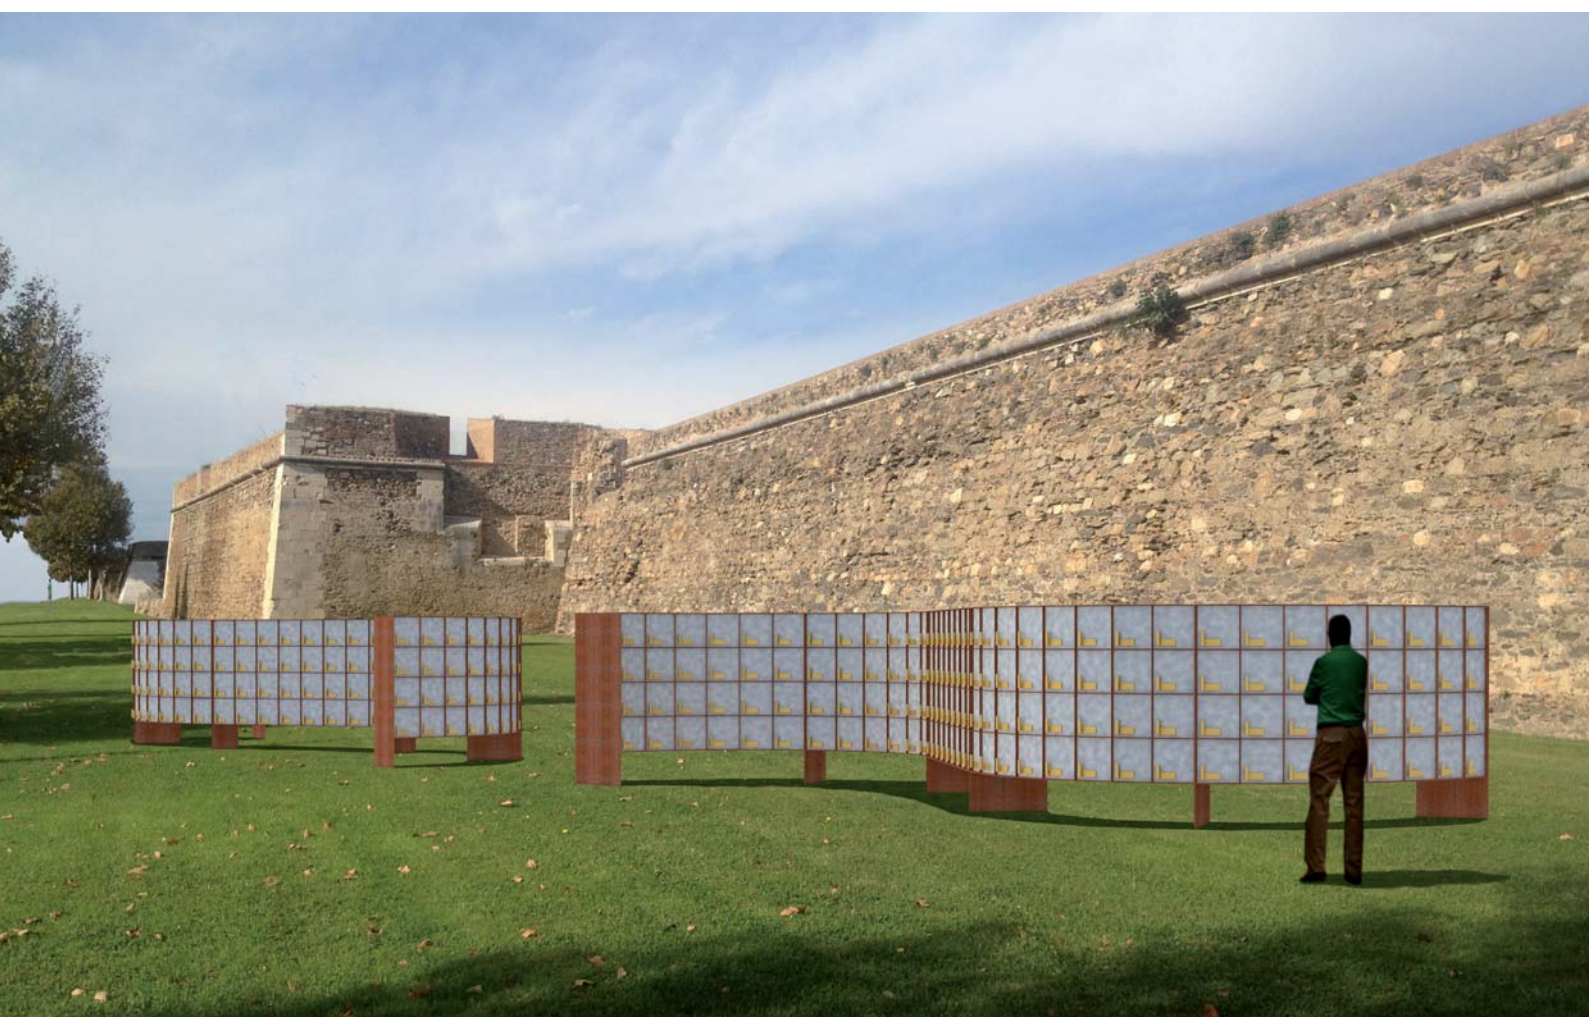

Sa conception **modulaire** avec une forme droite et arquée permettent d'élégantes combinaisons **adaptables à tout type de terrains.**

Columbarium

Des columbariums en **acier corten de 8mm d'épaisseur**, sont logés dans les espaces créés par les murs verticaux et horizontaux des structures **Cyprus** et **Stela**.

Chaque niche est ornée d'une **plaque en laiton** qui a la double fonction de **vase pour les fleurs et poignée pour ouvrir la porte**, avec la pièce frontale amovible pour permettre l'enregistrement des noms.

Cyprus

Les différentes tailles de **Cyprus** et leur nature de monument isolé permettent d'imaginer **toutes sortes de combinaisons en fonction de la configuration du site**. Dans ces images, une installation dans le cimetière de Montjuïc, Barcelona

Sa structure est en **acier corten de 8mm d'épaisseur** en forme droite ou arquée.

Sa conception **modulaire** permet de créer toutes sortes de combinaisons en fonction des caractéristiques du site.

Stela